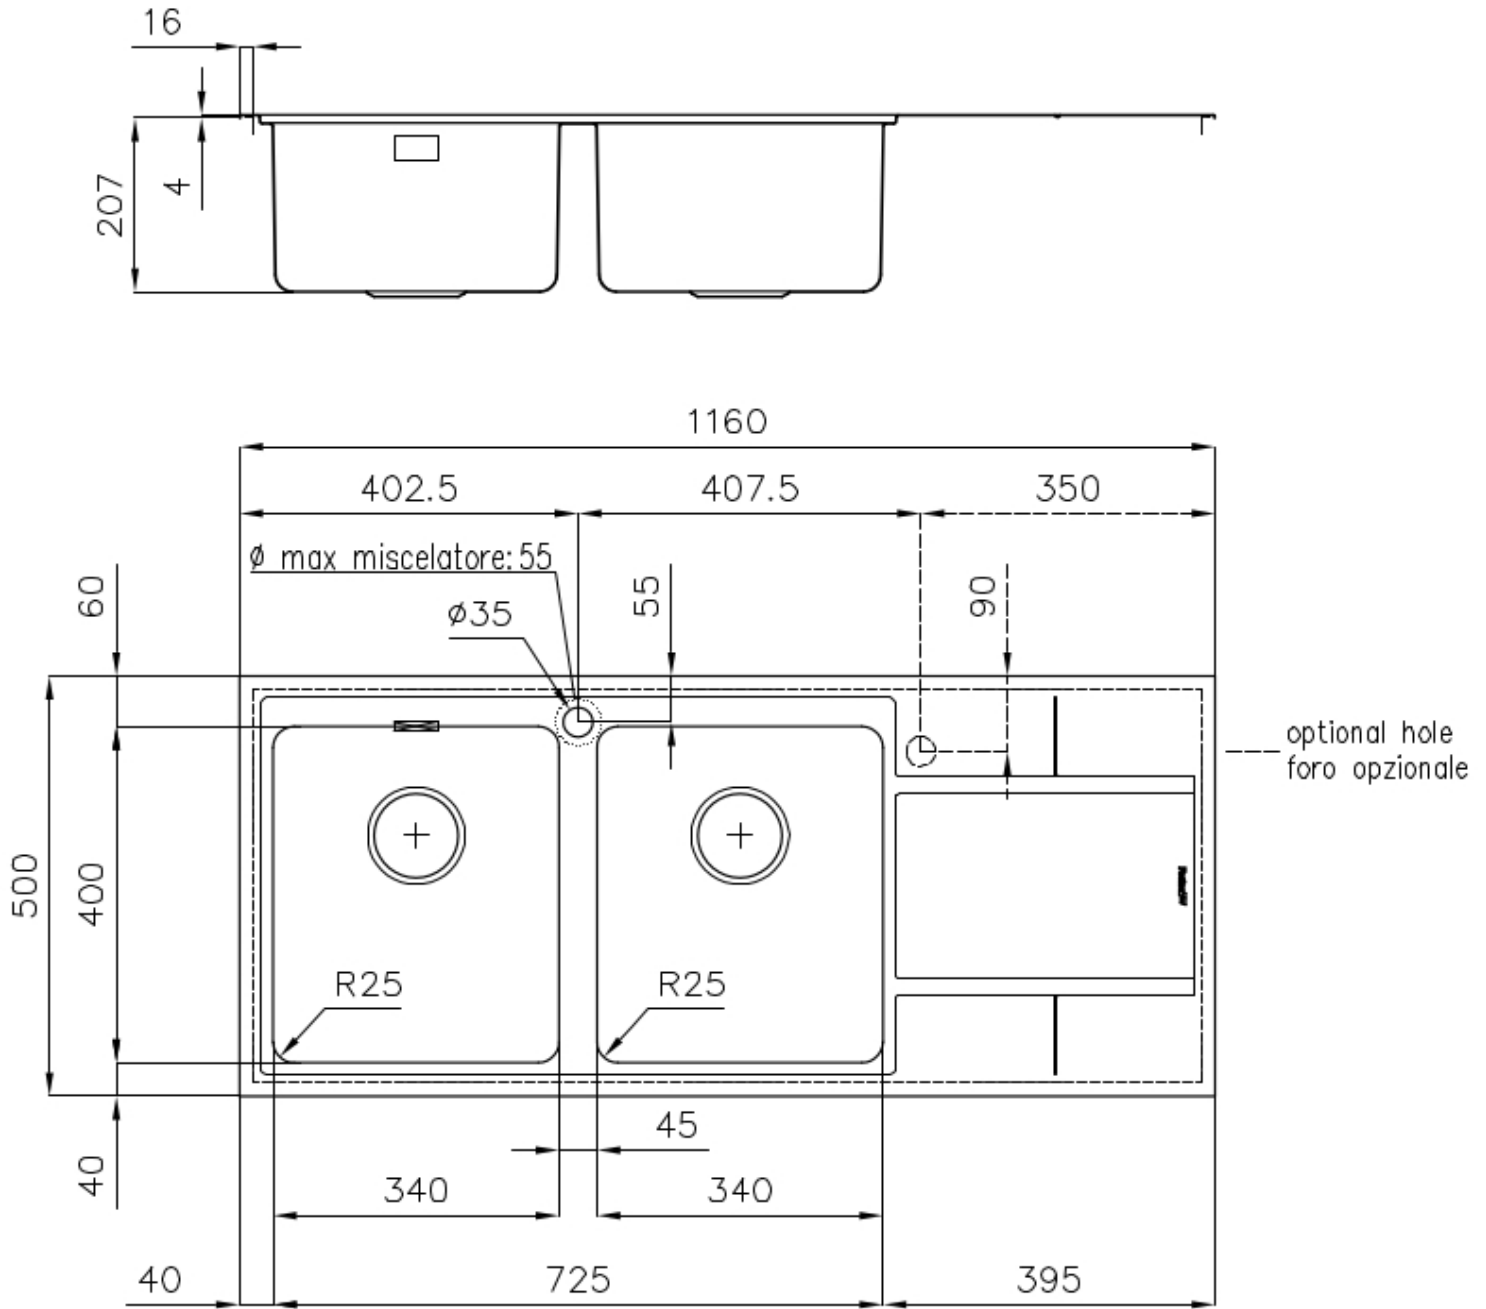

PILETTA 3,5" BASKET

Lo scarico è dotato di piletta grande 3,5", con il pratico tappo a cestello che impedisce il defluire nello scarico di parti solide.

TROPPO PIENO PERIMETRALE

Il troppo/pieno è una sicurezza sempre presente sui lavelli Foster che impedisce il traboccare dell'acqua dalla vasca in caso di dimenticanze. La soluzione a scarico perimetrale migliora l'estetica grazie alla forma squadrata ed essenziale.

VASCA A RAGGIO STRETTO

Vasche con forme squadrate dal design moderno e con aumentata capienza. Per un'estetica minimal coniugata con la massima praticità.

VASCA PROFONDA

Vasche che raggiungono una profondità importante, oltre i 20 cm, grazie alla evoluta tecnologia produttiva, che offrono grande capienza e praticità in tutte le operazioni di lavaggio.

Dimensioni 1160 x 500 mm

Dotazioni standard Ganci di fissaggio, guarnizione, piletta, troppo-pieno e sifone, Imballo in scatola

Fori Mixer 1 foro di serie

Foro incasso 1140 x 480 mm

Gocciolatoio Si

Larghezza 116 cm

Misura vasca 340x400mm

Numero vasche 2 vasche

Piletta Piletta 3,5"

DATI TECNICI

GALLERIA FOTOGRAFICA

ACCESSORI OPZIONALI

Cestello inox
8611 000

Cestello portapiatti inox
8100 303
* solo in abbinamento con l'accessorio
8644 101